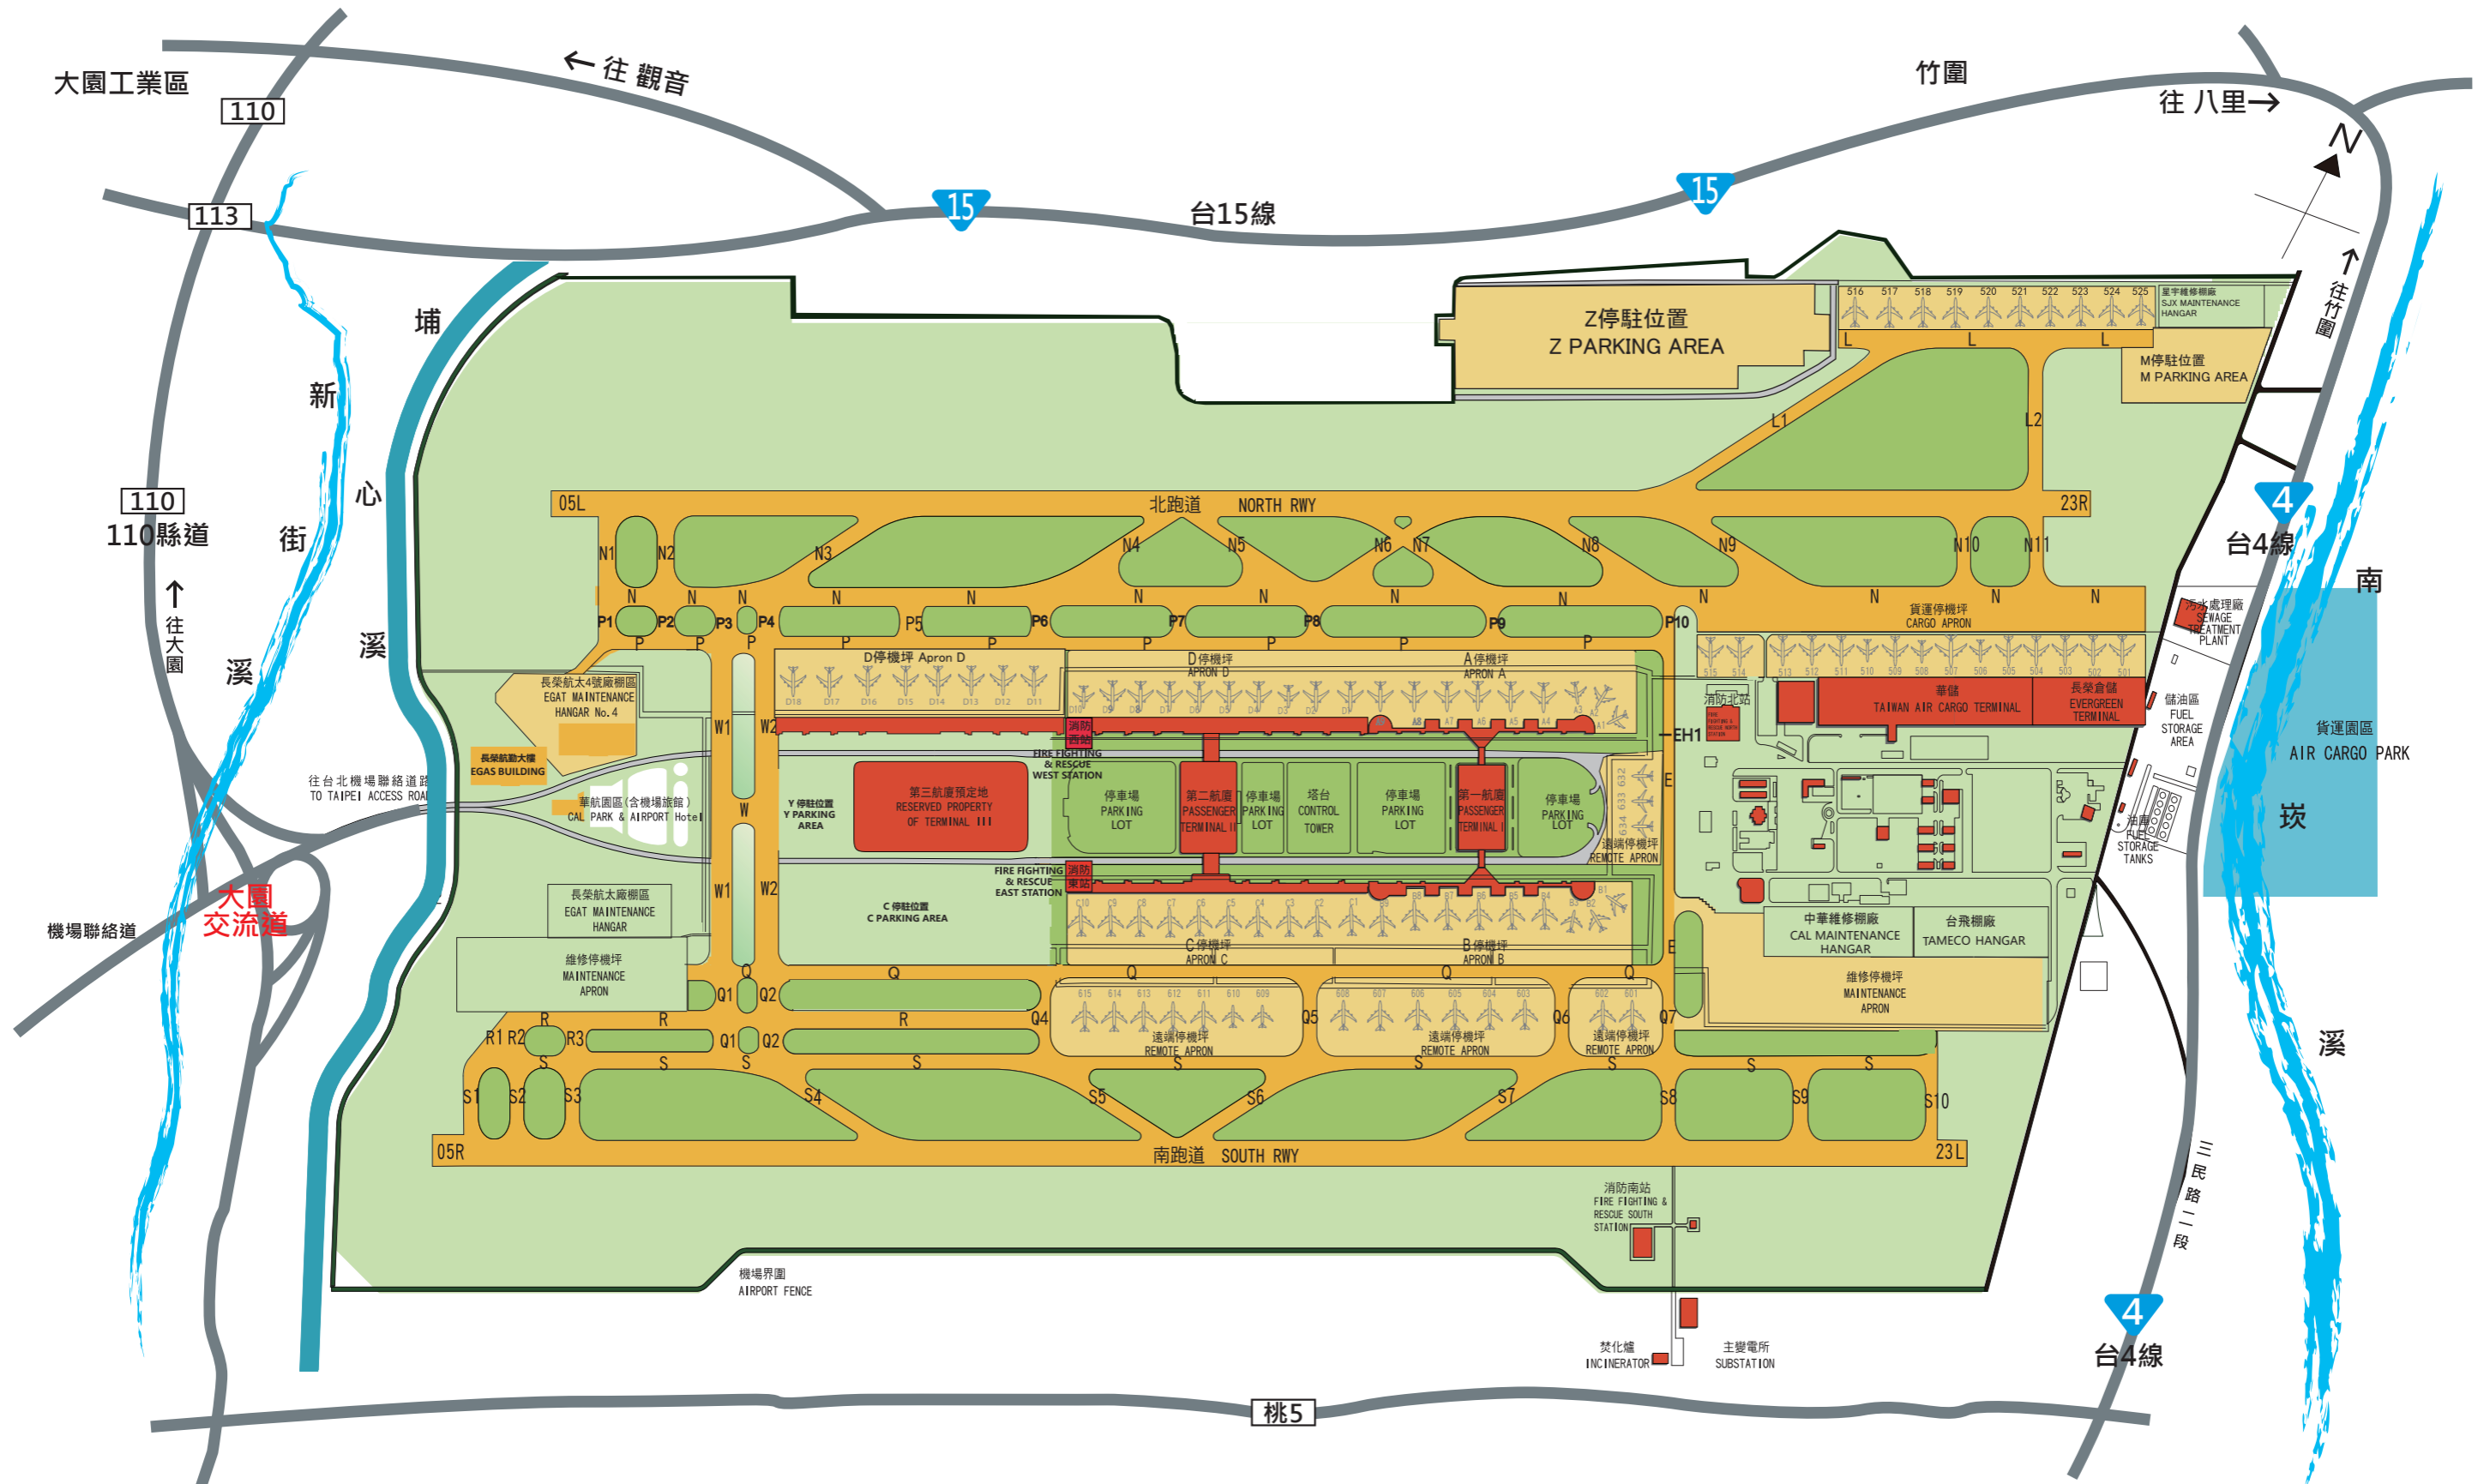

# 桃園國際機場全區配置圖

LAYOUT OF TAOYUAN INTERNATIONAL AIRPORT

114年7月10日修訂  
本圖不提供飛航作業使用